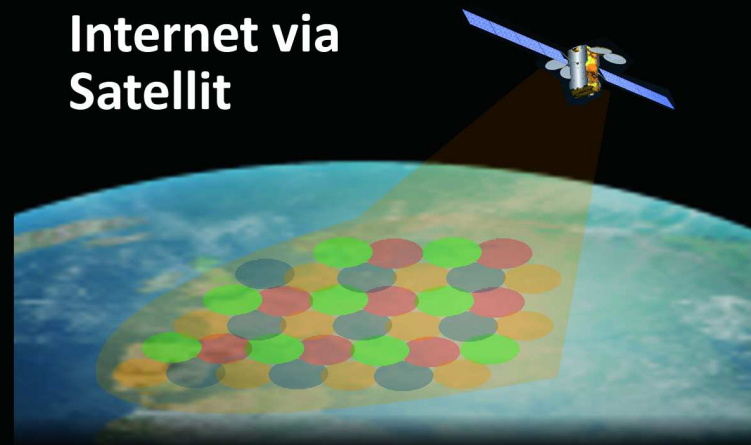

Internet via Satellit

Evolutionäre Spot-Beam Technologie des KA-SAT